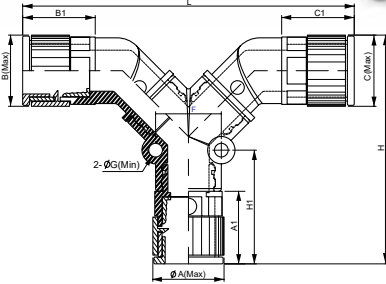

## Specifications

Material	High Quality Polyamide 6	Degrees of Protection	IP 68 (EN 60529)
The max. Instantaneous Temperature	-40 °C to +105°C	Short Term	up to +150° C
Self-Extinguishing	UL94-HB / Free of Halogen Phosphorous and cadmium	Color	Black & Gray
Application	CPS distributors guarantee elegant layout and save on cost instead of using distribution boxes. Nominal width from 28, reduceable to 10.		

(Unit : mm)

Ordering No.		A	B	C	ØA	A1	ØB	B1	ØC	C1	ØG	F	H1	H	L
Black	Gray														
TTC-101010B	TTC-101010G	10	10	10	23	26.6	23	24	23	24	5	24	41.6	81	114
TTC-121010B	TTC-121010G	12	10	10	25	26.5	23	24	23	24	5	24	41.5	81	114
TTC-121210B	TTC-121210G	12	12	10	25	26.5	25	24.4	23	24	5	24	41.5	83	118
TTC-121212B	TTC-121212G	12	12	12	25	26.5	25	24.4	25	24.4	5	24	41.5	83	120
TTC-161010B	TTC-161010G	16	10	10	30	28.5	23	24	23	24	5	24	43.5	82	114
TTC-161210B	TTC-161210G	16	12	10	30	28.5	25	24.4	23	24	5	24	43.5	85	118
TTC-161212B	TTC-161212G	16	12	12	30	28.5	25	24.4	25	24.4	5	24	43.5	85	120
TTC-161616B	TTC-161616G	16	16	16	30	28.5	30	26	30	26	5	24	43.5	90	124
TTC-222222B	TTC-222222G	22	22	22	41	33.3	41	33.5	41	33.5	5.6	39	48.2	110	156
TTC-282222B	TTC-282222G	28	22	22	47	39	41	33.5	41	33.5	5.6	39	53.9	116	156
TTC-282822B	TTC-282822G	28	28	22	47	39	47	39.5	41	33.5	5.6	39	53.9	120	165
TTC-282828B	TTC-282828G	28	28	28	47	39	47	39.5	47	39.5	5.6	39	53.9	120	174

(Unit : mm)

Ordering No.		Tube Size	Min	Max	L1	L	ID	ØD
Black	Gray							
FEC-07B	FEC-07G	07	2	7	8	24	10	16
FEC-10B	FEC-10G	10	3	10	11	33	12.5	17
FEC-12B	FEC-12G	12	4.2	12	11	33	16	23.5
FEC-16B	FEC-16G	16	6	160	12.5	34.5	21.2	29
FEC-22B	FEC-22G	22	6	220	16	43	28.5	37
FEC-28B	FEC-28G	28	6	28	16	43	34.5	43
FEC-36B	FEC-36G	36	6	36	24	58.5	42.5	52
FEC-48B	FEC-48G	48	6	48.	24	58.5	54.5	64
FEC-56B	FEC-56G	56	9	56	29	71	67.2	76.7
FEC-70B	FEC-70G	70	10	70	36	86	82.5	92
FEC-95B	FEC-95G	95	13	95	45	110	106	115.5