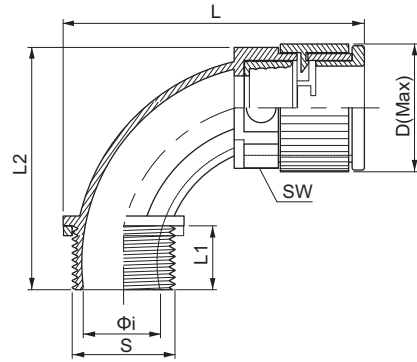

TWC IP67

- Black
- Gray

- G(PF)
- M
- Pg

- Material: High Quality Polyamide6
- Protective: IP 67 (EN 60529)
- Temperature Range: -40° C to + 105° C
- Short Term: up to +150° C
- Self-Extinguishing: UL94-HB
- Color: Black & Gray
- Application: Machine tool, Shipbuilding, Tramway Industrial / Automatic Machinery Printing Machine etc. Joint box with connector
- Certification:

PF Thread (JIS B0202)

(dimensions in mm)

Order No.										
Black	Gray	Thread PF	For tube size	S	L ₁	L ₂	L	Ø i	Ø d	SW
TWC-G10B	TWC-G10G	G1/2"	10	20.9	13	51	62	15.2	25	19.8
TWC-G12B	TWC-G12G	G1/2"	12	20.9	13	51	60	15.2	25	22.7
TWC-G16B	TWC-G16G	G1/2"	16	20.9	13	59	66	15.2	30	28
TWC-G22B	TWC-G22G	G3/4"	22	26.4	15	67	81	19.4	41	37.5
TWC-G28B	TWC-G28G	G1"	28	33.2	15	75	96	26.2	47	43
TWC-G368B	TWC-G368G	G1 1/4"	28	41.9	15	75	96	30	47	43
TWC-G36B	TWC-G36G	G1 1/4"	36	41.9	19	95	119	34.5	56	52.2
TWC-G42B	TWC-G42G	G1 1/2"	48	47.8	19	110	141	40.8	68	64.1
TWC-G48B	TWC-G48G	G2"	48	59.6	19	110	141	49.8	68	64.1

Metric Thread (EN 60423)

(dimensions in mm)

Order No.										
Black	Gray	Thread PF	For tube size	S	L ₁	L ₂	L	Ø i	ØD	SW
TWC-M107B	TWC-M107G	M12 X 1.5	07	12	11	31	41	9.3	17	14.2
TWC-M10B	TWC-M10G	M12 X 1.5	10	12	13	51	62	7.7	25	19.8
TWC-M12B	TWC-M12G	M16 X 1.5	12	16	13	51	60	12	25	22.7
TWC-M202B	TWC-M202G	M20 X 1.5	12	20	13	51	60	14.4	25	22.7
TWC-M16B	TWC-M16G	M20 X 1.5	16	20	13	59	66	15.2	30	28
TWC-M22B	TWC-M22G	M25 X 1.5	22	25	15	67	81	19.4	41	37.5
TWC-M28B	TWC-M28G	M32 X 1.5	28	32	15	75	96	26.2	47	43
TWC-M36B	TWC-M36G	M40 X 1.5	36	40	19	95	119	34.5	56	52.2
TWC-M48B	TWC-M48G	M50 X 1.5	48	50	19	110	141	44	68	64.1